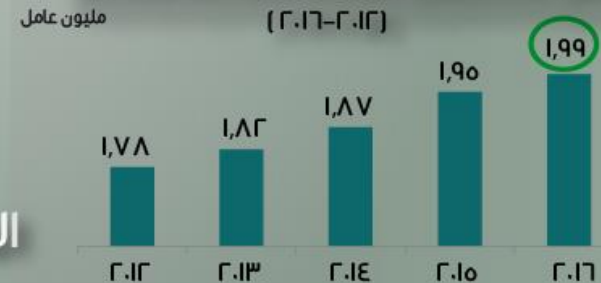

الصناعة

مساحة المناطق الصناعية

البحر الأحمر أعلى محافظة من حيث مساحة المناطق الصناعية

تطور عدد المناطق الصناعية (٢٠١٥-٢٠١٢)

٦ مناطق صناعية جديدة خلال الفترة من ٢٠١٢ إلى ٢٠١٥

تطور عدد المنشآت الصناعية المسجلة (٢٠١٦-٢٠١٢)

تطور عدد العاملين بالمنشآت الصناعية المسجلة (٢٠١٦-٢٠١٢)

بيانات (٢٠١٧/١/١)

من المنشآت الصناعية المسجلة بالجمهورية تعمل في نشاط المواد الغذائية والمشروبات والتبغ

القليوبية أعلى محافظة من حيث

عدد العاملين في المنشآت الصناعية المسجلة