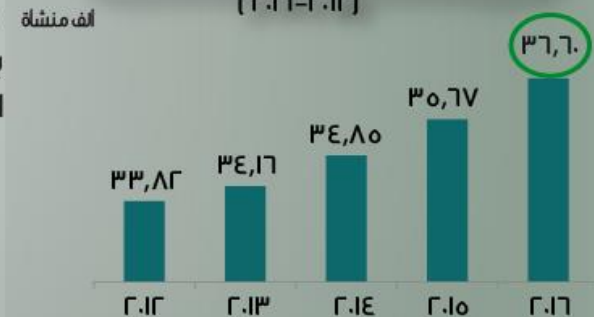

الصناعة

مساحة المناطق الصناعية

البحر الأحمر أعلى محافظة من حيث مساحة المناطق الصناعية

تطور عدد المناطق الصناعية (٢٠١٥-٢٠١٢)

٦ مناطق صناعية جديدة خلال الفترة من ٢٠١٢ إلى ٢٠١٥

تطور عدد المنشآت الصناعية المسجلة (٢٠١٦-٢٠١٢)

تطور عدد العاملين بالمنشآت الصناعية المسجلة (٢٠١٦-٢٠١٢)

بيانات (٢٠١٧/١/١)

من المنشآت الصناعية المسجلة بالجمهورية تعمل في نشاط المواد الغذائية والمشروبات والتبغ

القليوبية أعلى محافظة من حيث

عدد العاملين في المنشآت الصناعية المسجلة