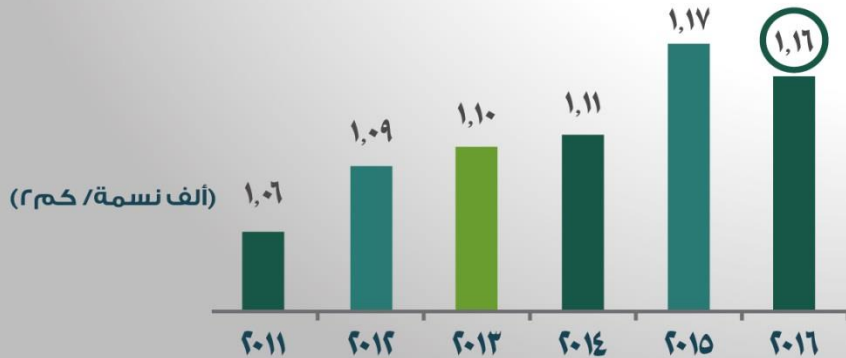

الذكور  
الإناث

عدد السكان

92,13

مليون نسمة

1,076,08  
عقد / 100 ألف نسمة

معدل  
الزواج

221,86  
إشهادة / 100 ألف نسمة

معدل  
الطلاق

معدل الزيادة  
الطبيعية

23,70  
لكل ألف نسمة

معدل الوفيات  
الخام

6,50  
متوفي / ألف نسمة

معدل المواليد  
الخام

20,20  
مولود حي / ألف نسمة

تطور الكثافة السكانية للمساحة  
المأهولة (2011-2016)

توزيع السكان على محافظات الجمهورية